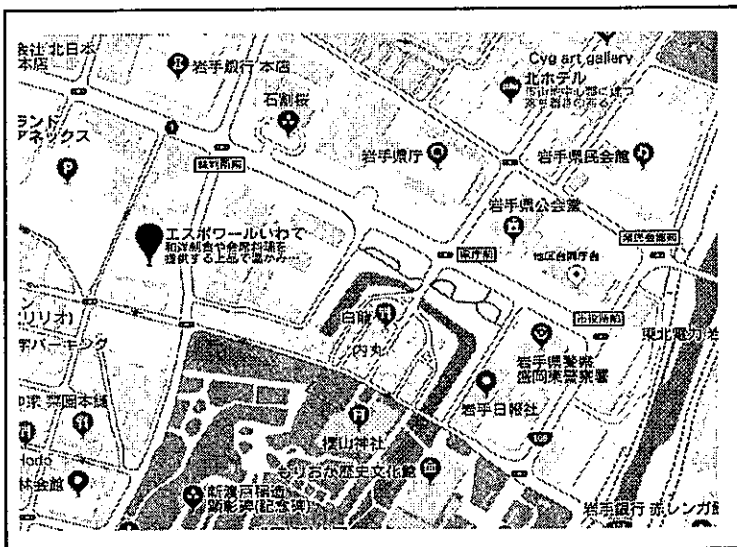

会場アクセス

10月1日(火)

◆釜石情報交流センター(釜石PIT)
☎ 0193-27-875

- ・JR釜石線 釜石駅から徒歩13分
- ・バス:大町/釜石中央から徒歩1分

10月2日(水)

◆Esportall iwa-te
☎ 019-623-6251

- ・JR盛岡駅から徒歩20分
- ・バス:盛岡駅より盛岡バスセンター行⇒「中央通1丁目」下車5分

10月3日(木)

◆水沢地区センター
☎0197-23-3165

- ・JR水沢駅から徒歩25分
- ・奥州市役所から徒歩10分
- ・バス:コミュニティバス(佐倉河線) 水沢地区センター前下車(1日3本)