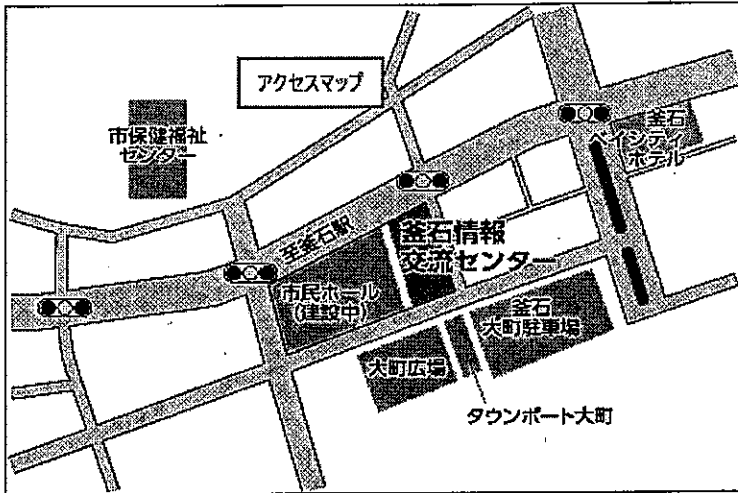

会場アクセス

10月1日(火)

◆釜石情報交流センター(釜石PIT)
☎ 0193-27-875

- ・JR釜石線 釜石駅から徒歩13分
- ・バス:大町/釜石中央から徒歩1分

10月2日(水)

◆Esportall iwa-te
☎ 019-623-6251

- ・JR盛岡駅から徒歩20分
- ・バス:盛岡駅より盛岡バスセンター行⇒「中央通1丁目」下車5分

10月3日(木)