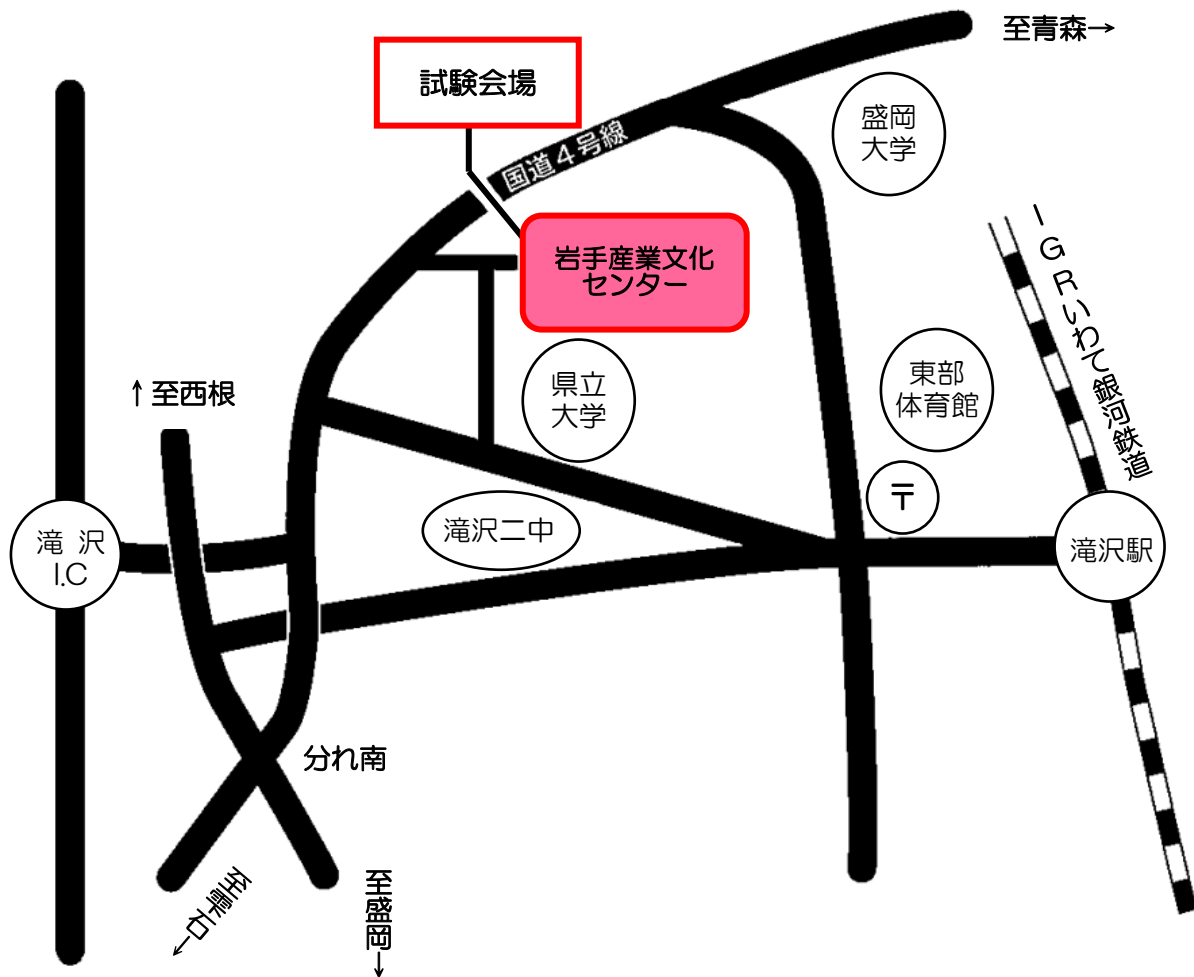

試験会場略図

交通案内

(1) 【試験用臨時バス】岩手県北バス

- 盛岡駅前発（盛岡駅東口バスターミナル②のりば）⇔ 岩手産業文化センター
- 所要時間 約30分
- 運賃 大人：片道470円
※8:00より順次運行いたします。

(2) 【電車】IGRいわて銀河鉄道

- 盛岡駅 ⇔ 滝沢駅
- 所要時間 約15分
- 運賃 大人：片道380円
※滝沢駅からタクシー：約10分

(3) 【タクシー・自家用車】

※盛岡駅から、岩手産業文化センターまで（約19km）所要時間30分

～上記所要時間は目安ですので、時間に余裕をもって移動してください。～