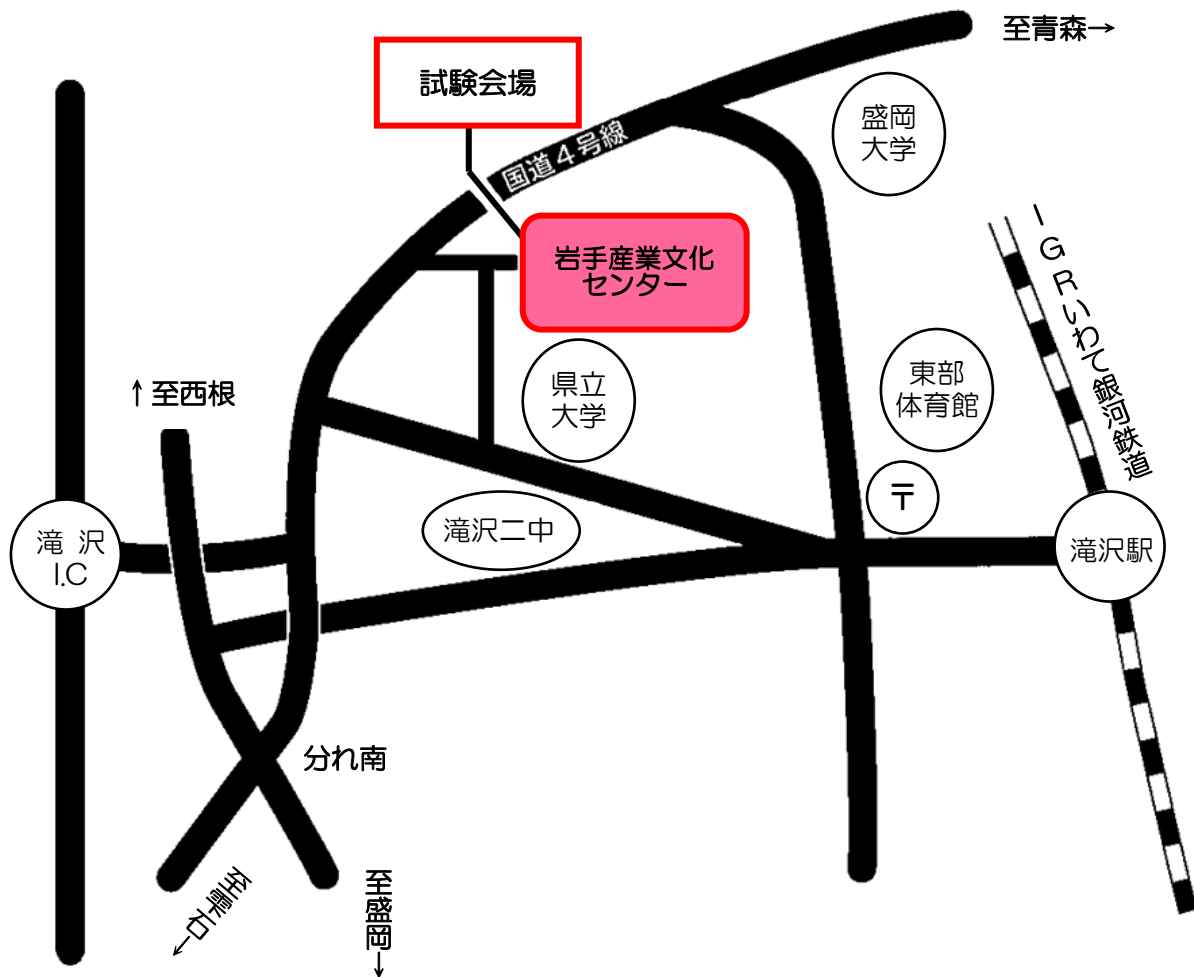

試験会場略図

交通案内

(1) 【試験用臨時バス】岩手県北バス

- 盛岡駅前発（盛岡駅東口バスターミナル）⇔ 岩手産業文化センター
- 所要時間 約30分
- 運賃 大人：片道470円
※8:00より順次運行いたします。

(2) 【電車】IGRいわて銀河鉄道

- 盛岡駅 ⇔ 滝沢駅
- 所要時間 約15分
- 運賃 大人：片道380円
※滝沢駅からタクシー：約10分

(3) 【タクシー・自家用車】

※盛岡駅から、岩手産業文化センターまで（約19km）所要時間 約30分

～上記所要時間は目安ですので、時間に余裕をもって移動してください。～